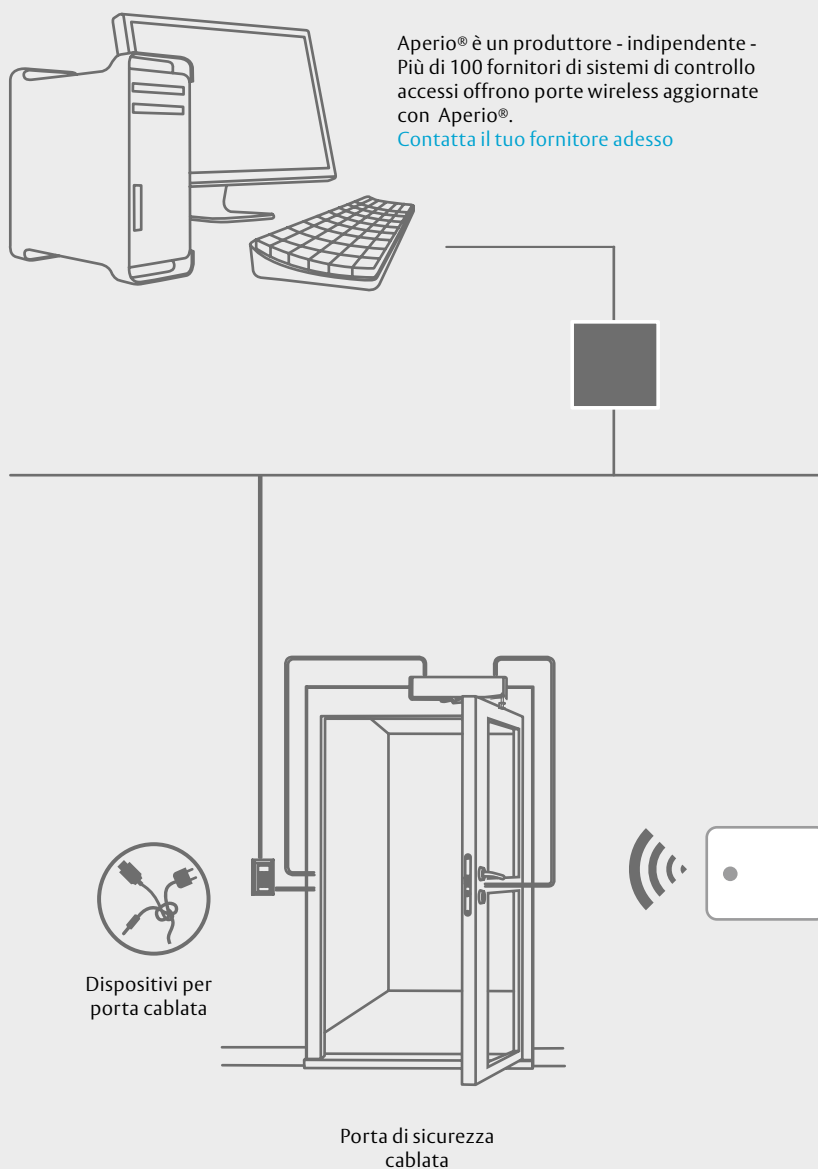

Perché cambiare il sistema esistente...

Installare un sistema di porte tradizionali è molto costoso a causa dei cablaggi richiesti. Questo è il motivo per cui un sistema di controllo accessi copre solo le porte che richiedono alti livelli di sicurezza. Tutte le altre porte con apertura meccanica non possono essere gestite e controllate.

Perdere una chiave master è un rischio elevato per la sicurezza; non è una situazione gestibile per gli addetti alla sicurezza. Questo è il motivo per cui scegliere la tecnologia Aperio®. Le porte devono

essere semplicemente dotate dei dispositivi di chiusura Aperio® integrati con lettore RFID, ad esempio: cilindro, placca maniglia o serratura, collegati al sistema di controllo accessi. Come risultato, i Security e Facility Managers avranno un maggior controllo, potendo rispondere ai cambiamenti organizzativi con facilità, gestendo un singolo sistema di sicurezza, mentre gli utenti avranno bisogno solo di una singola card di accesso RFID.